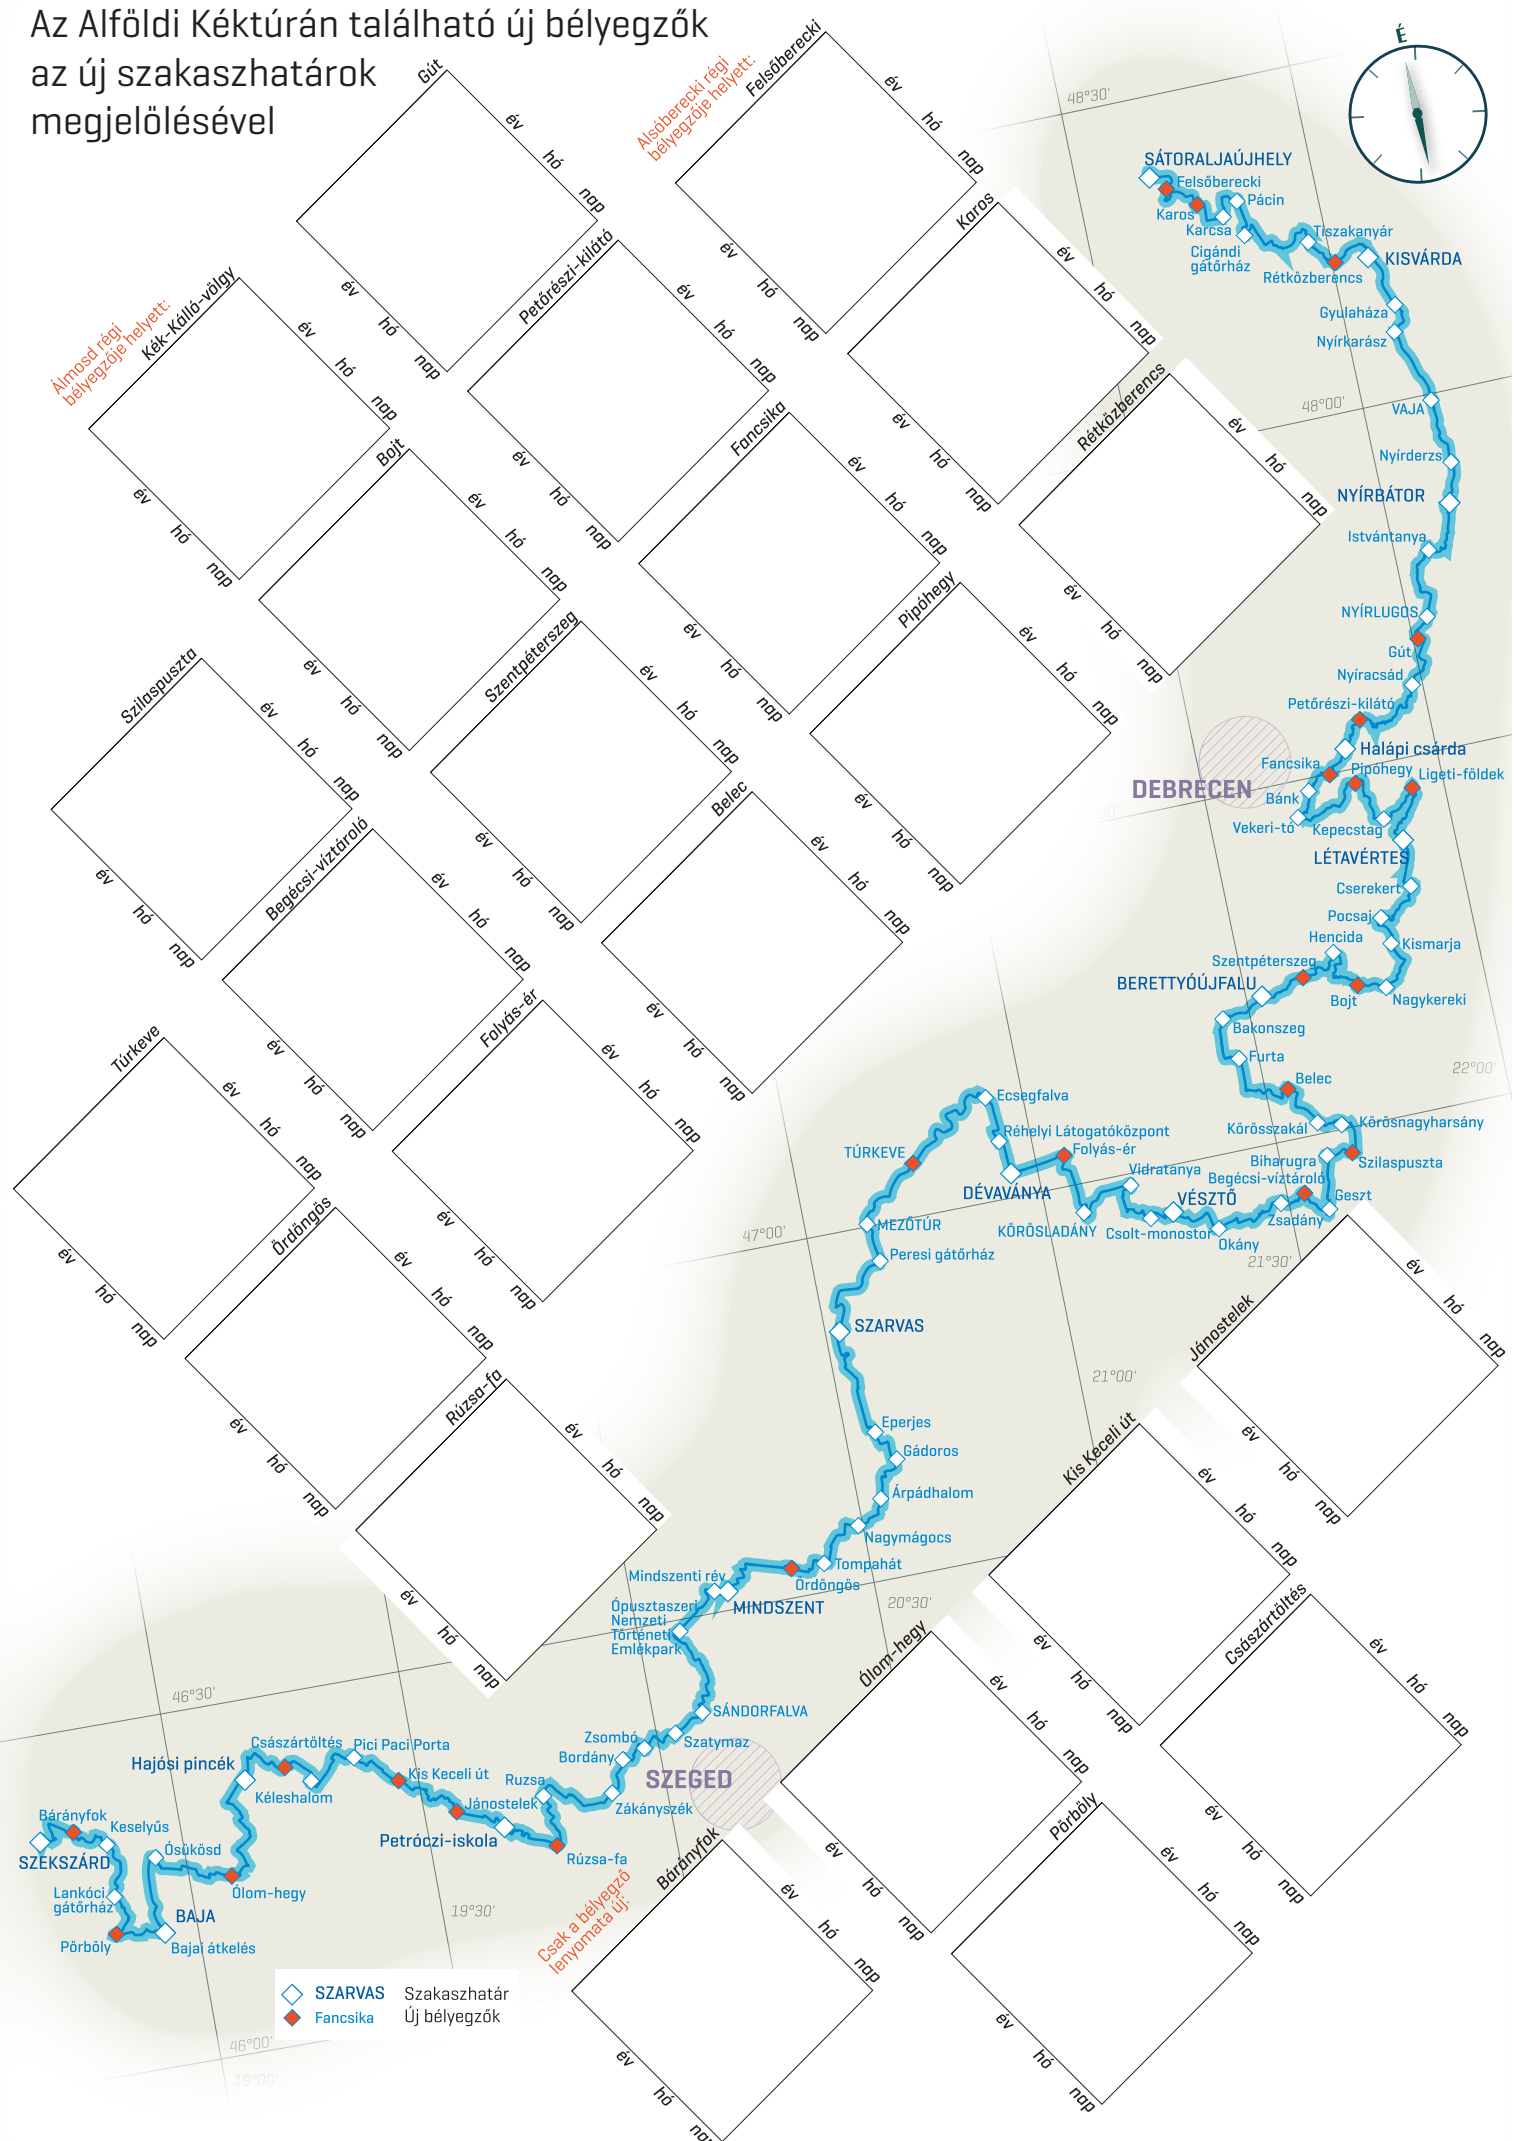

Az Alföldi Kéktúrán található új bélyegzők az új szakaszhatárok megjelölésével

Ármosd régi bélyegzője helyett: Kék-Kálló-völgy

Alsóberecki régi bélyegzője helyett: Felsőberekci

Csak a bélyegző lenyomatára új:

◆ SZARVAS Szakaszhatár
■ Fancsika Új bélyegzők